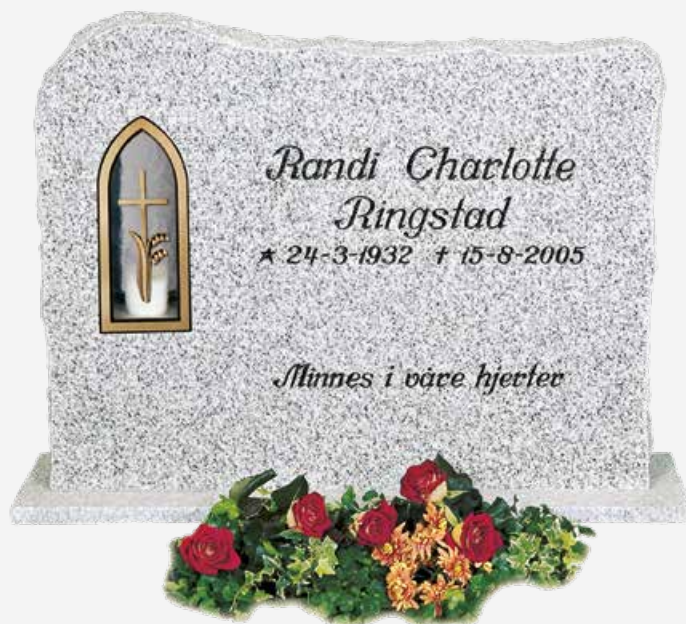

411 i Sort granitt

Pris kr. 46.550,- Helpolert

338 i Sort granitt

Pris fra kr. 26.050,- Helpolert 32.250,-

427 i Sort granitt

Pris fra kr. 23.600,- Helpolert 29.600,-

519B i Hvit granitt

Pris fra kr. 24.700,- Helpolert 31.200,-